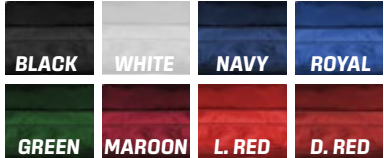

AVAILABLE COLORS